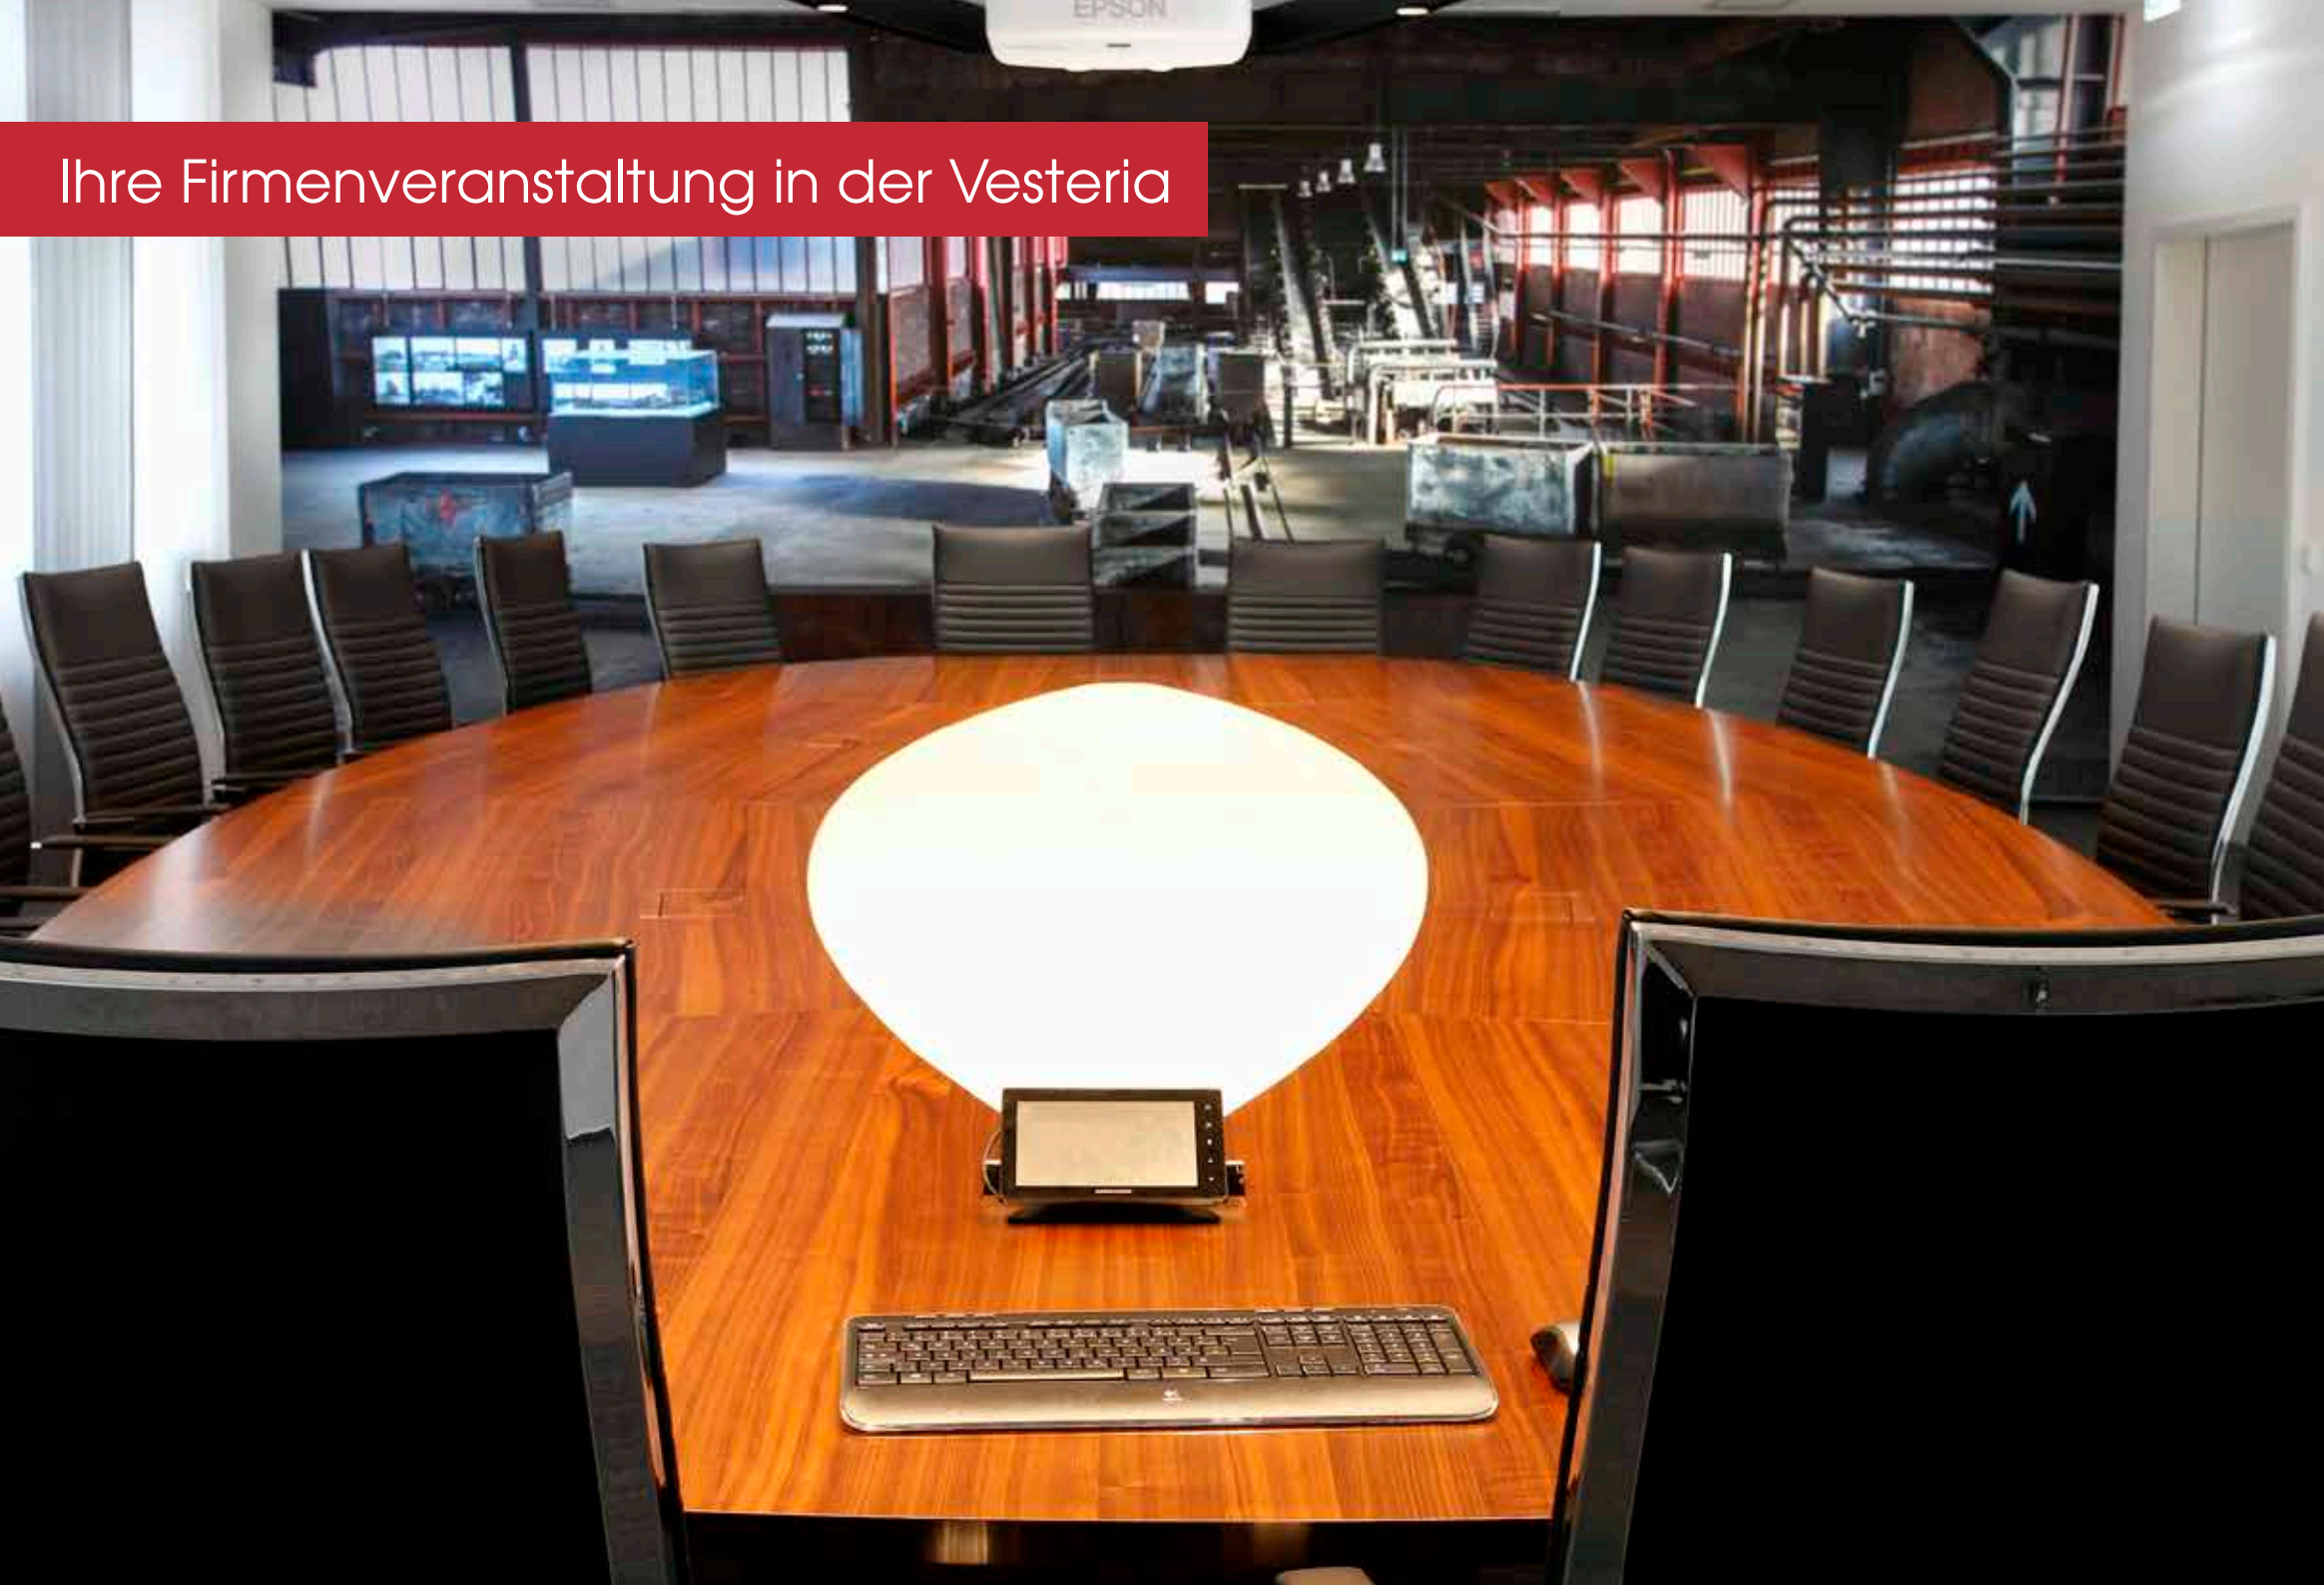

In die Vesteria integriert wurde ein Konferenzzentrum mit modernster technischer Ausstattung und der Möglichkeit, ein Catering in Anspruch zu nehmen.

Weitere Details zu unseren Konferenzräumen entnehmen Sie bitte den Beschreibungen.

Konferenzzentrum Klinikum Vest

Ihre Firmenveranstaltung in der Vesteria

Ihre Firmenveranstaltung in der Vesteria

Besprechungsraum „Lore“

Der Besprechungsraum „Lore“ (Schienentransportwagen) erhielt seinen Namen in Erinnerung an die knappschaftlichen Wurzeln, den Bergbau. Der Bergbau-Charakter, kombiniert mit edler Holzoptik und einem innovativen Beleuchtungskonzept verleiht dem Besprechungsraum eine ganz besondere Atmosphäre.

Der Raum bietet auf einer Fläche von 80 qm Platz für mindestens 24 Personen.

Ein hochmoderner HD-Beamer sowie Bedienelemente per Touch-Screen, die bequem vom Tisch aus genutzt werden können, sorgen für eine Ausstattung auf dem modernsten Stand der Technik. Selbstverständlich ist der Raum zudem mit neuester Klimatechnik ausgestattet.

Edle Holzoptik, warme Farbelemente sowie ein innovatives Beleuchtungskonzept sorgen für eine gemütliche Besprechungsatmosphäre.